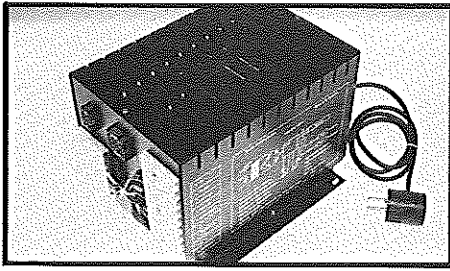

Bord-Control-Center

Ladegerät
200 Watt

Art.-Nr. M 64 110 6