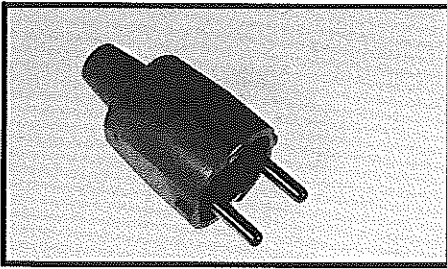

Elektro-Installation

Schuko-Stecker
einfach, weiß

Art.-Nr. M 62 050 5

Stecker
mit Mittelschutzkontakt,
Frankreich

Art.-Nr. M 62 051 5

Kabel

Hobby international

Kabel