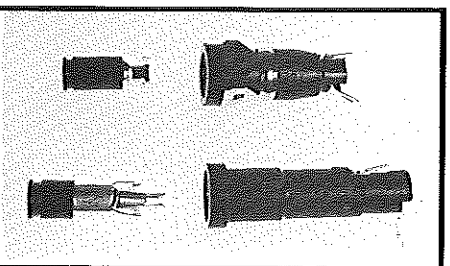

Sicherungshalter

kpl. mit Sockel u. Kopfteil
kurz
lang

Art.-Nr. M 61 031 7

Art.-Nr. M 61 032 7