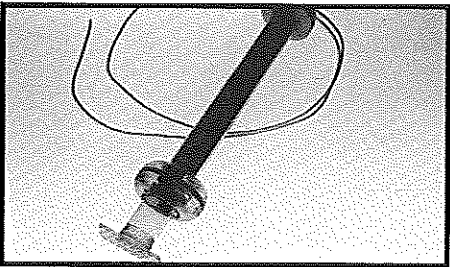

Frischwassersensor
 (Schwimmer)

Art.-Nr. M 64 130 6

Glasröhrensicherungen

- 1,0 A flink 20 x 5
- 1,25 A flink 20 x 5
- 1,6 A M-träge 20 x 5
- 2,0 A M-träge 20 x 5
- 2,5 A M-träge 20 x 5
- 4,0 A M-träge 20 x 5
- 8,0 A M-träge 20 x 5
- 10,0 A M-träge 20 x 5
- 16,0 A M-träge 20 x 5