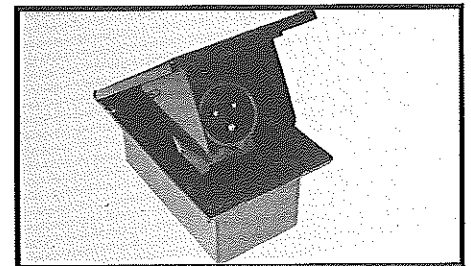

CEE-Eingangsstecker

braun

Art.-Nr. M 61 050 5