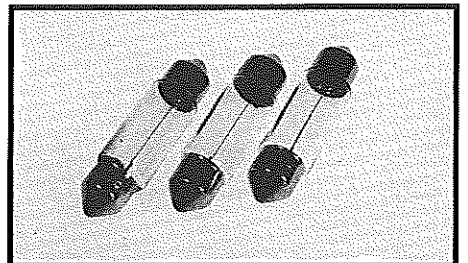

Einfaden-Kugel-Lampe

12 V / 10 W

Art.-Nr. M 60 101 5

Soffitten-Lampe

12 V / 5 W

Art.-Nr. M 60 110 5

www.HOBBY600.de
Der Treffpunkt für Freunde des Kult- Wohnmobils

www.HOBBY600.de
Der Treffpunkt für Freunde des Kult- Wohnmobils